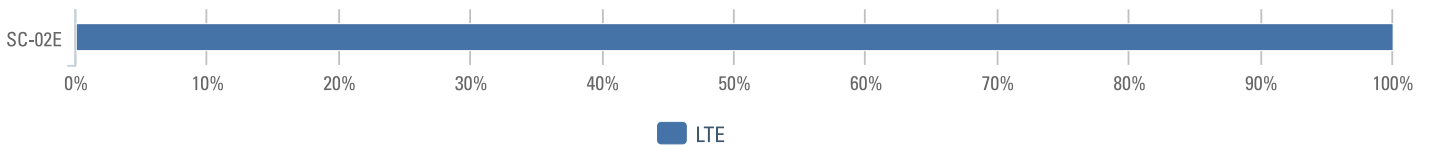

Introduction

富山県～石川県の SC-02E および XenSurvey によるフィールドテスト自動計測レポート docomo LTE Xi 下り最大 100Mbps サービス : フィールドテスト特集【1】はじめに <http://app-coming.jp/ja/articles/detail/353> 【8】 富山県での測定結果レポート <http://app-coming.jp/ja/articles/detail/354> 【9】 石川県での測定結果レポート <http://app-coming.jp/ja/articles/detail/355>

Metrics Summary

Device	Operator	Signal	Latency	Availability
SC-02E	NTT DOCOMO	-94 dBm	257 ms	100%

Network Mode