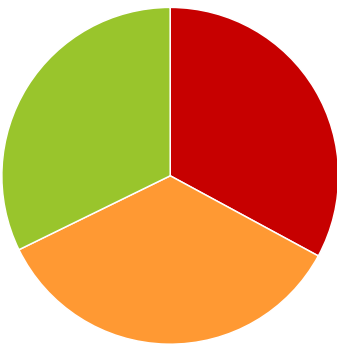

Latency

33% > 207 ms
35% 181 to 207 ms
32% < 181 ms