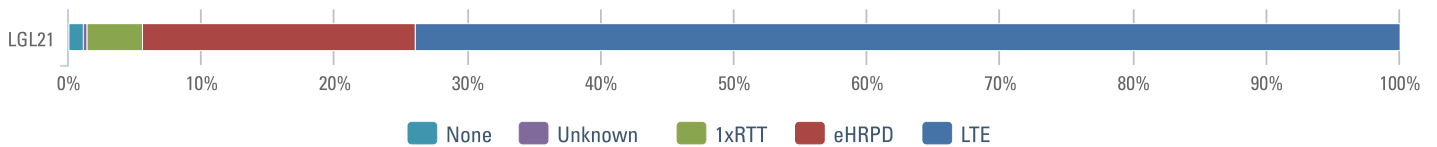

Introduction

新潟県～富山県の LGL21 および XenSurvey によるフィールドテスト自動計測レポート docomo LTE Xi 下り最大 100Mbps サービス：フィールドテスト特集【1】はじめに <http://app-coming.jp/ja/articles/detail/352> 【7】新潟県での測定結果レポート <http://app-coming.jp/ja/articles/detail/353> 【8】富山県での測定結果レポート <http://app-coming.jp/ja/articles/detail/354>

Metrics Summary

Device	Operator	Signal	Latency	Availability
LGL21	KDDI	-91 dBm	211 ms	98%

Network Mode