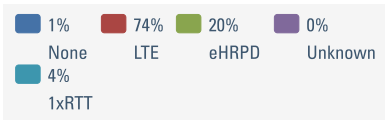

Metrics

Network Mode