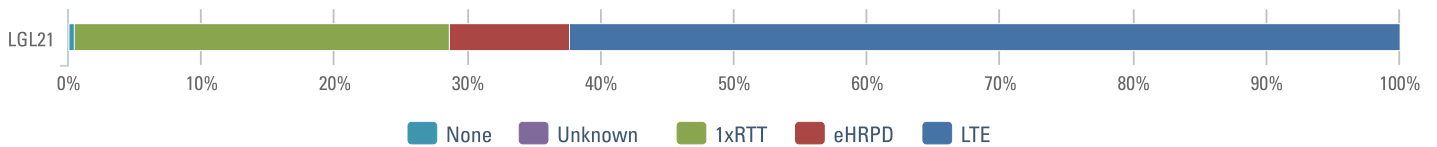

Introduction

香川県綾川町～高松～徳島県の LGL21 および XenSurvey によるフィールドテスト自動計測レポート docomo LTE Xi 下り最大 100Mbps サービス：フィールドテスト特集【1】はじめに <http://app-coming.jp/ja/articles/detail/347> 【4】香川県での測定結果レポート <http://app-coming.jp/ja/articles/detail/351> 【5】徳島県での測定結果レポート <http://app-coming.jp/ja/articles/detail/351>

Metrics Summary

Device	Operator	Signal	Downlink	Uplink	Latency	Availability
LGL21	KDDI	-95 dBm	12.07 Mbps	6.73 Mbps	172 ms	100%

Network Mode