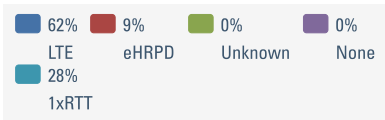

Metrics

Network Mode