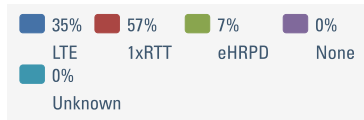

Metrics

Network Mode