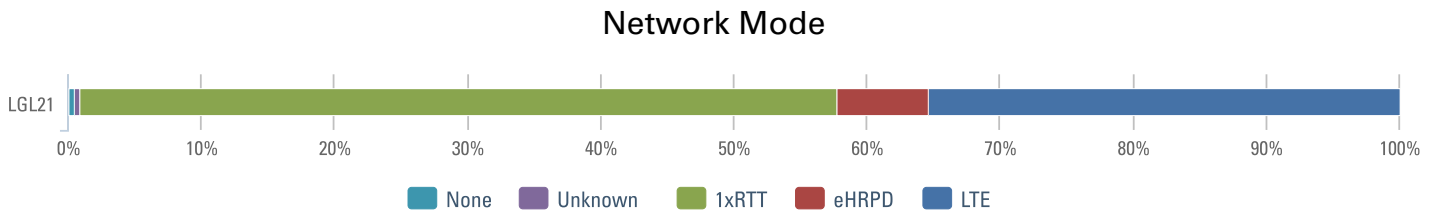

Introduction

愛媛県石鎚山～香川県綾川町の LGL21 および XenSurvey によるフィールドテスト自動計測レポート docomo LTE Xi 下り最大 100Mbps サービス：フィールドテスト特集【1】はじめに <http://app-coming.jp/ja/articles/detail/347>【3】愛媛県での測定結果レポート <http://app-coming.jp/ja/articles/detail/348>【4】香川県での測定結果レポート <http://app-coming.jp/ja/articles/detail/350>

Metrics Summary

Device	Operator	Signal	Downlink	Uplink	Latency	Availability
LGL21	KDDI	-115 dBm	13.47 Mbps	5.22 Mbps	192 ms	100%