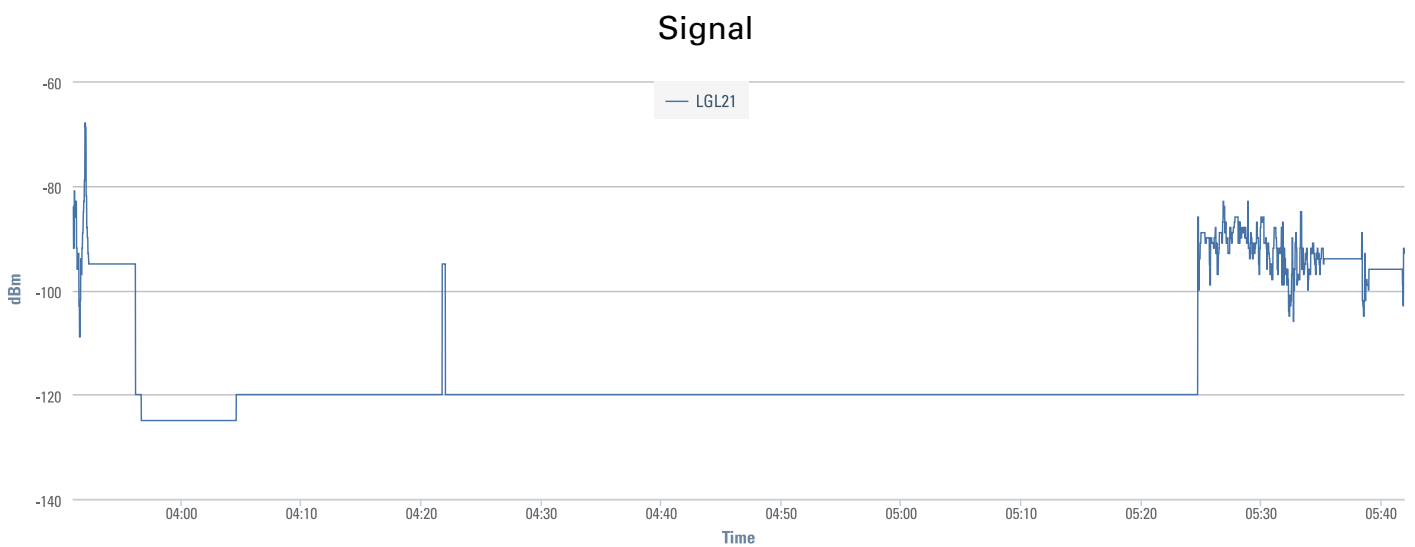

Device Comparison