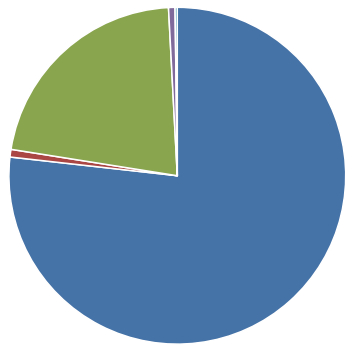

Metrics

Network Mode