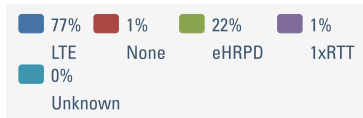

Metrics

Network Mode